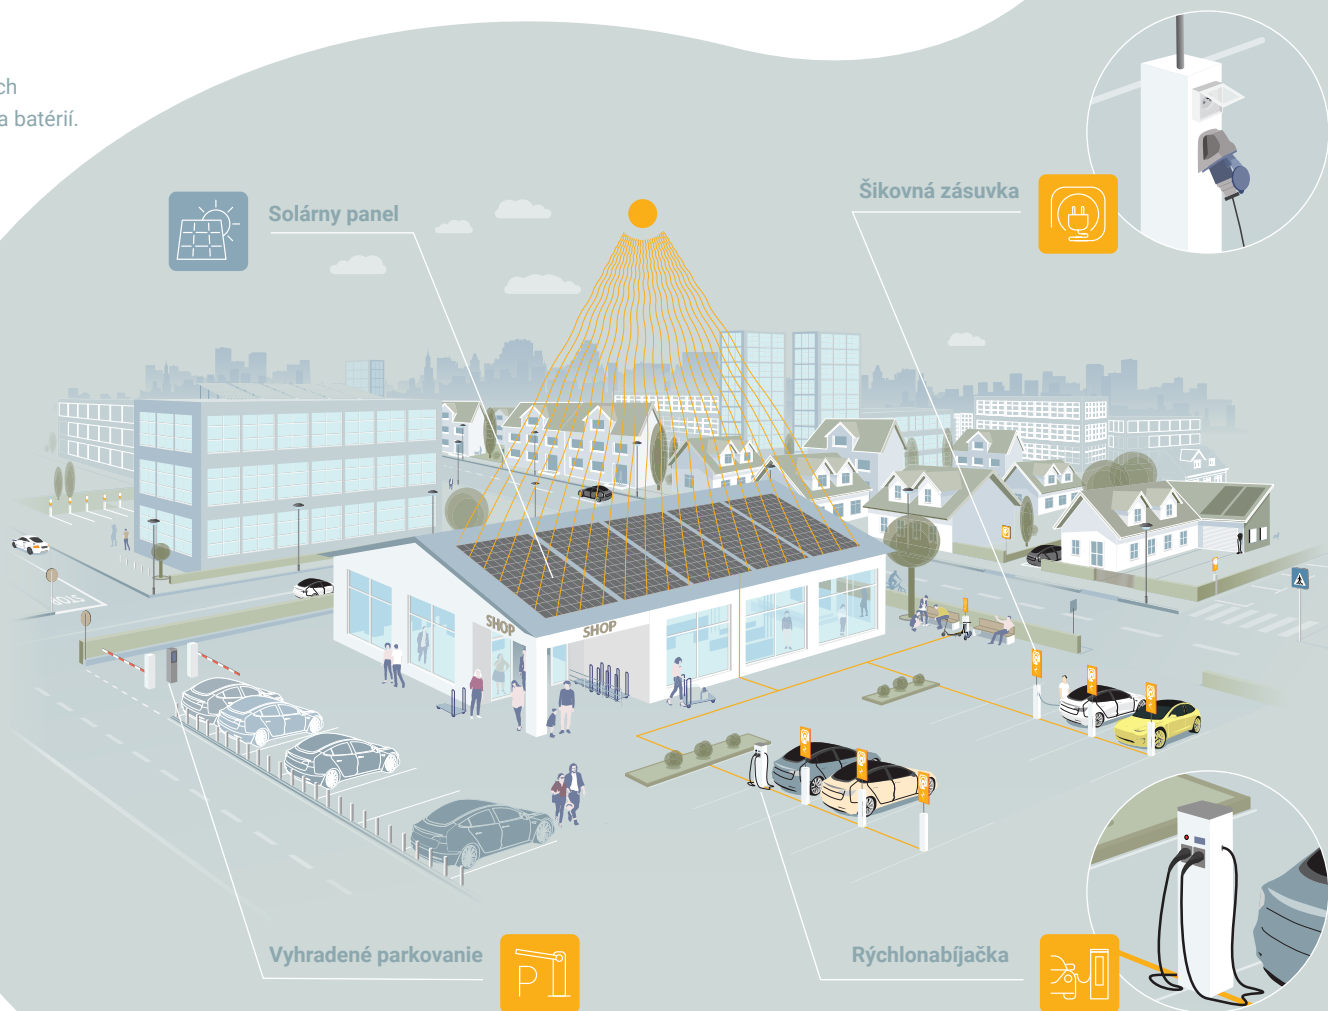

Crowd Energy ponúka spoločnostiam možnosť poskytovať nasledovné služby zákazníkom prostredníctvom Crowd Energy siete:

RÝCHLONABÍJAČKA

Rýchle nabíjacie stanice sú atraktívne pre majiteľov elektrických vozidiel, ktorí vyhľadávajú pohodlný a bezpečný spôsob dobíjania batérií. Po zaparkovaní a pripojení na nabíjačku môže majiteľ vozidla svoj čas stráviť nákupom vo Vašom obchode.

ŠIKOVNÁ ELEKTRICKÁ ZÁSUVKA

Ako cenovo prijateľné a energeticky udržateľné riešenie Vám ponúkame šikovnú elektrickú zásuvku. Jej rozmery umožňujú ľahkú inštaláciu a je ideálna na podporu pomalého nabíjania elektrických vozidiel alebo kolobežiek. Pomalé nabíjanie je šetrnejšie k životnosti nabíjanej batérie a v kombinácii s energiou z obnoviteľných zdrojov i k životnému prostrediu. Podporuje inteligentné nabíjanie a počet týchto zásuviek sa dá ľahko zvyšovať.

Staňte sa súčasťou siete Crowd Energy ako firemný poskytovateľ služieb:

- Pošlite nám informáciu, aký počet rýchlonabíjačiek, šikovných elektrických zásuviek a vyhradených parkovanií plánujete poskytovať.
- Pošleme Vám upresnený technický plán výstavby vrátane predbežnej cenovej kalkulácie a odporučíme Vám skúsené partnerské spoločnosti z Vášho regiónu, ktoré Vám s realizáciou výstavby dokážu pomôcť.
- Po úspešnom ukončení výstavby rýchlonabíjačiek, šikovných elektrických zásuviek a ostatných potrebných komponentov bude Vaša lokalita pripravená na integráciu do siete Crowd Energy.
- Dostanete od nás link na vytvorenie firemného konta na prístup do platformy Crowd Energy cez aplikáciu Crowd Energy. Tu máte možnosť zaregistrovať lokalitu umiestnenia Vašich služieb, upravovať ich ceny, špecifikovať zákaznícky prístup alebo nastaviť upozornenia ako súčasť monitorovania dostupnosti pre ich optimálnu prevádzku.
- Vaše služby spolu s ich lokalitou budú rozposlané a automaticky zobrazené na sieti Crowd Energy všetkým zákazníkom, ktorí budú v danej lokalite vyhľadávať nabíjacie miesta pre svoje elektrické vozidlá alebo parkovanie